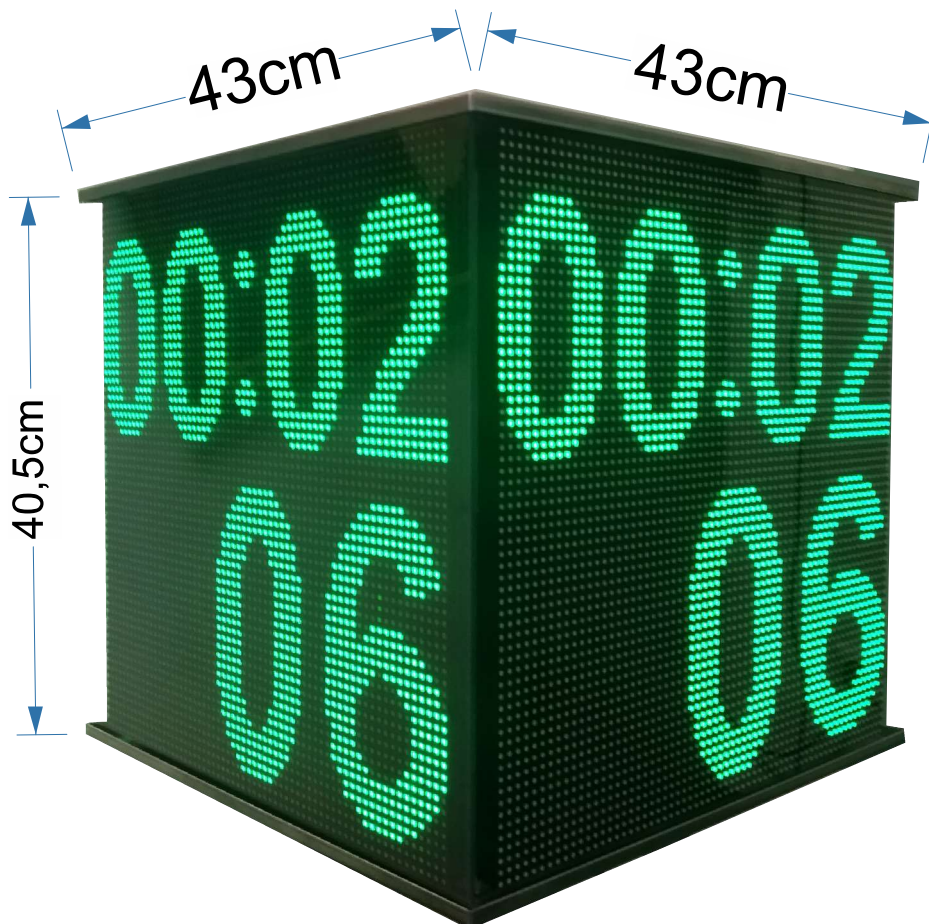

KURZ INFORMATION

- Entwickelt und optimiert für den Sportbereich
- In und outdoortauglich
- Auf unterschiedlichste Art und Weise fernsteuerbar
- Festlegbare Ablaufpläne
- Optimierte Anzeige für flimmerfreie Fotos, Videos und TV- Bilder
- Bis zu 10 Stunden Akkubetrieb möglich
- Vierseitige Anzeigen
- Beeper für akustische Signale
- Individuelle Fertigung von Anzeigeboards möglich
- Eine Eigenentwicklung von PENTEK-timing GmbH.

KONTAKT

Sie haben Fragen zu den Produkten oder Ideen, die Sie mir unseren LED Anzeigen umsetzen wollen? Wir helfen Ihnen gerne weiter:

tel: +43 (0) 1 5441461

email: office@pentek-timing.at

GALERIE CUBE 224